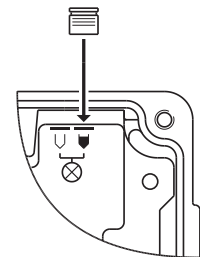

## Große Signal-Leuchte, LED grün H8

große Signal-Leuchte, LED grün Option H8  
(für DF11 nicht lieferbar)

001-0227

Auswahl der Leucht-Funktion  
für die große Signal-Leuchte H8

Kurzschlussbrücke  
auf gewünschte  
Position stecken

### Vollanzeige

Lampe leuchtet, wenn Schüttgut vorhanden ist.

Mess-Flügel gebremst („voll“)