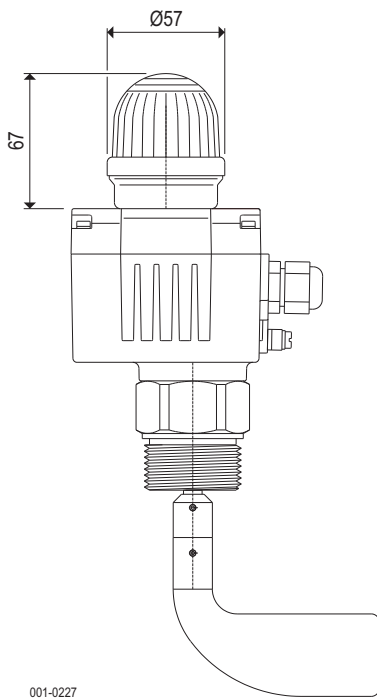

## Große Signal-Leuchte, LED grün H8

große Signal-Leuchte, LED grün Option H8  
(für DF11 nicht lieferbar)

001-0227

Auswahl der Leucht-Funktion  
für die große Signal-Leuchte H8

Kurzschlussbrücke  
auf gewünschte  
Position stecken

### Vollanzeige

Lampe leuchtet, wenn Schüttgut vorhanden ist.

Mess-Flügel gebremst („voll“)