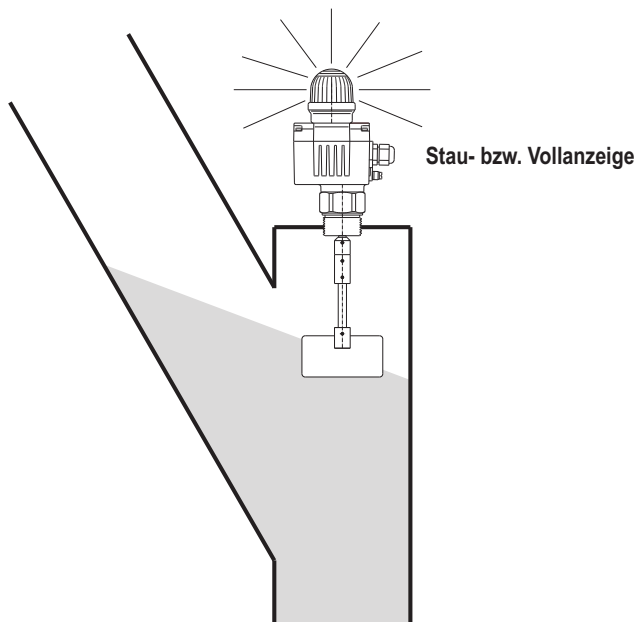

## Große Signal-Leuchte, LED grün H8

große Signal-Leuchte, LED grün Option H8  
(für DF11 nicht lieferbar)

001-0227

Auswahl der Leucht-Funktion  
für die große Signal-Leuchte H8

Kurzschlussbrücke  
auf gewünschte  
Position stecken

### Vollanzeige

Lampe leuchtet, wenn Schüttgut vorhanden ist.

Mess-Flügel gebremst („voll“)

### Leeranzeige

Lampe leuchtet, wenn Schüttgut fehlt.

Mess-Flügel dreht frei („leer“)