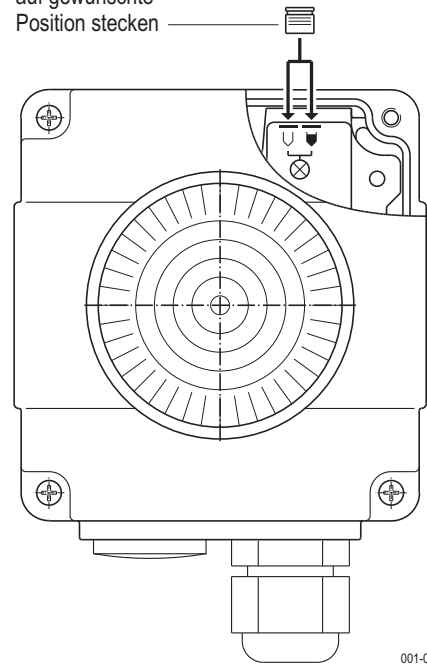

## Große Signal-Leuchte, LED grün H8

große Signal-Leuchte, LED grün Option H8  
(für DF11 nicht lieferbar)

001-0227

Auswahl der Leucht-Funktion  
für die große Signal-Leuchte H8

Kurzschlussbrücke  
auf gewünschte  
Position stecken